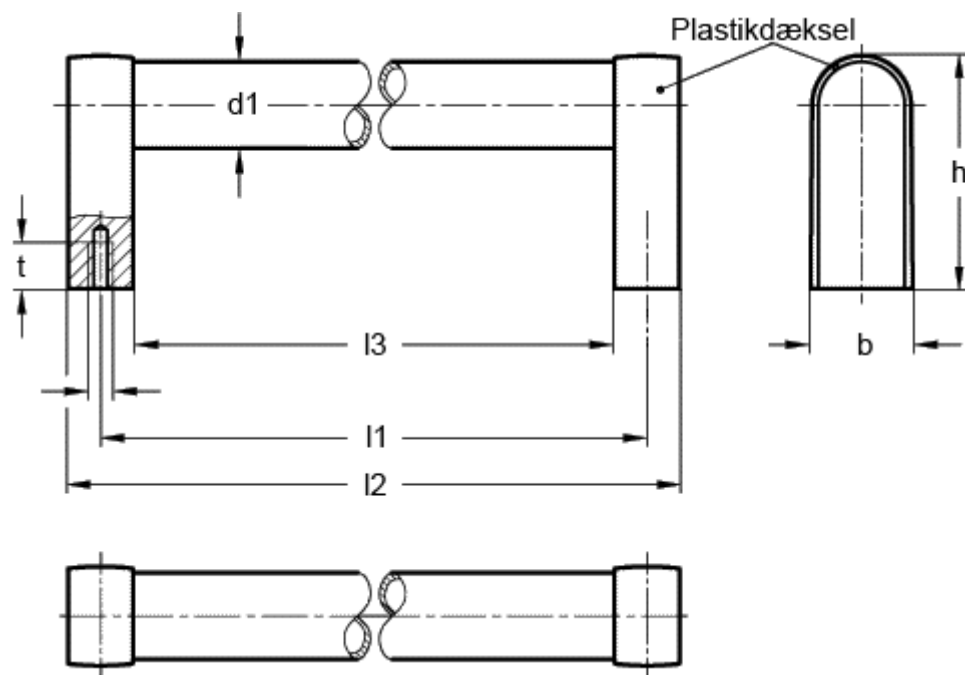

Varenummer: 20192600

Beskrivelse: E+G Rørgreb GN 669-28-600-A-SW

Mål

b	= 32
d1	= 28
d2	= M8
h ca.	= 60
l1	= 600
l2	= 620
l3	= 580
t min	= 15